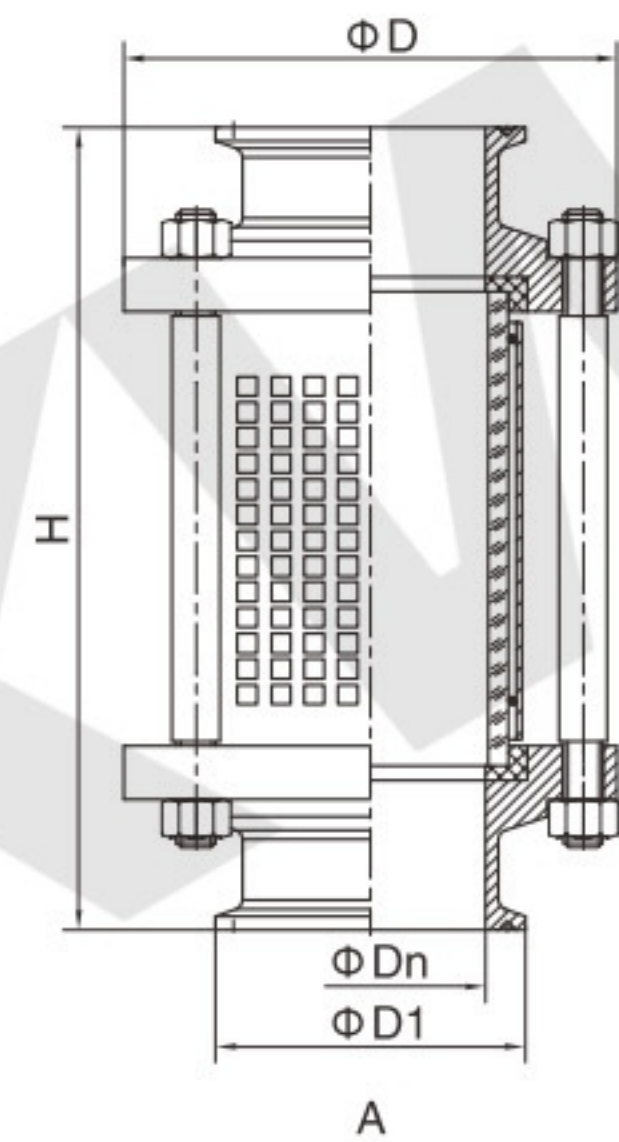

锁紧式直通视镜 LOCKING TYPE STRAIGHT ENDOSCOPIC

SIZE	A	D
1"	155	50.5
1 1/4"	155	50.5
1 1/2"	155	50.5
2"	155	64

焊接直通视镜(DIN)
Welded Straight Sight Glass

SIZE	H	D	D1	Dn
DN20	140.5	78	22	19
DN25	140.5	78	28	25
DN32	140.5	82	34	31
DN40	140.5	88	40	37
DN50	140.5	102	52	49
DN65	149	124	70	66
DN80	151	139	85	81
DN100	155	154	104	100
DN125	158	185	129	125

焊接直通视镜(3A)
Welded Straight Sight Glass

SIZE	H	D	D1	Dn
1"	144	78	25.4	22.4
1 1/4"	144	80	31.8	38.8
1 1/2"	144	80	38.1	35.1
2"	144	100	50.8	48.8
2 1/2"	144	117	63.5	59.5
3"	150	129	76.2	72.2
3 1/2"	150	140	89	85
4"	156	160	101.6	97.6

快装直通视镜(DIN)
Clamped Straight Sight Glass

SIZE	H	D	D1	Dn
DN20	159	78	34	19
DN25	159	78	50.5	25
DN32	163	82	50.5	31
DN40	163	88	50.5	37
DN50	165	100	64	49
DN65	169	127	91	66
DN80	175	140	106	81
DN100	179	160	119	100

快装直通视镜(3A)
Clamped Straight Sight Glass

SIZE	H	D	D1	Dn
1"	156	78	50.5	22.4
1 1/4"	156	78	50.5	28.8
1 1/2"	160	86	50.5	35.1
2"	164	102	64	47.8
2 1/2"	168	115	77.5	59.5
3"	172	124	91	72.2
3 1/2"	175	140	106	84.9
4"	188	154	119	97.6