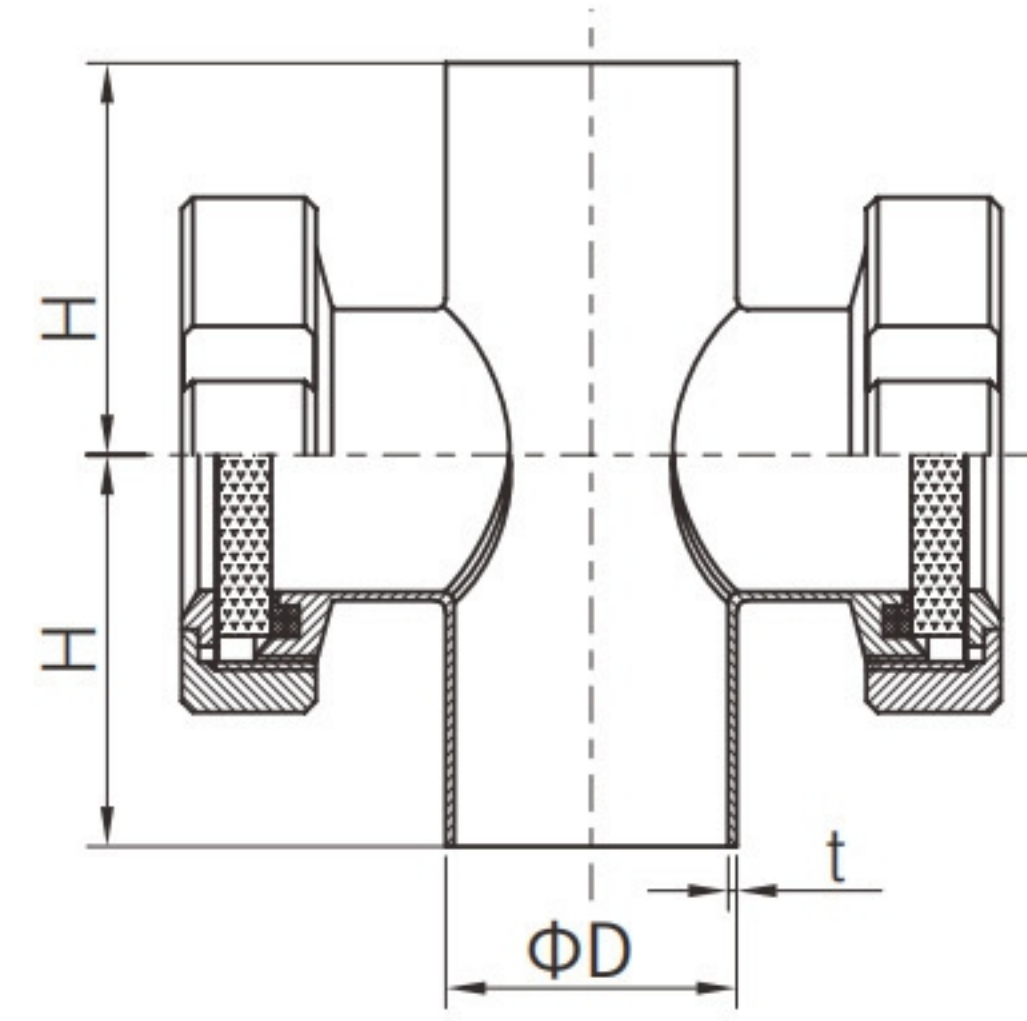

不锈钢泛光灯视镜

Stainless steel Luminaire Sight Glass

SIZE	D	Do	Dn	L
Ø25	51	25.4	22.4	30
Ø38	74	38.1	35.1	33
Ø51	84	50.8	47.8	36
Ø63	100	63.5	59.5	39
Ø76	114	76.2	72.2	39
Ø102	138	101.6	97.6	43
Ø152	210	152.4	146.8	55

由任视镜(DIN)

Union Type Sight Glass

SIZE	H	D1	D	Dn
DN25	28	63	28	25
DN32	28	70	34	31
DN40	28	78	40	37
DN50	28	92	52	49
DN65	30	112	70	66
DN80	33	127	85	81
DN100	37	148	104	100
DN125	40	178	129	125
DN150	42	210	154	150

由任视镜(3A)

Union Type Sight Glass

SIZE	H	D1	D	Dn
1"	25	54	25.4	22.4
1 1/4"	25	70	31.8	28.8
1 1/2"	28	72	38.1	35.1
2"	28	92	50.8	47.8
2 1/2"	32	97	63.5	59.5
3"	33	112	76.2	72.2
3 1/2"	34	125	89.0	85.0
4"	36	148	101.6	97.6

四通视镜(DIN)

Cross Sight Glass

SIZE	H	D	T
DN25	50	28	1.5
DN32	55	34	1.5
DN40	60	40	1.5
DN50	70	52	1.5
DN65	80	70	2.0
DN80	90	85	2.0
DN100	100	104	2.0

四通视镜(3A)

Cross Sight Glass

SIZE	H	D	T
1"	33.5	25.4	1.65
1 1/4"	38	31.8	1.65
1 1/2"	48.5	38.1	1.65
2"	60.5	50.8	1.65
2 1/2"	83.5	63.5	1.65
3"	88.5	76.2	1.65
4"	127	101.6	2.1