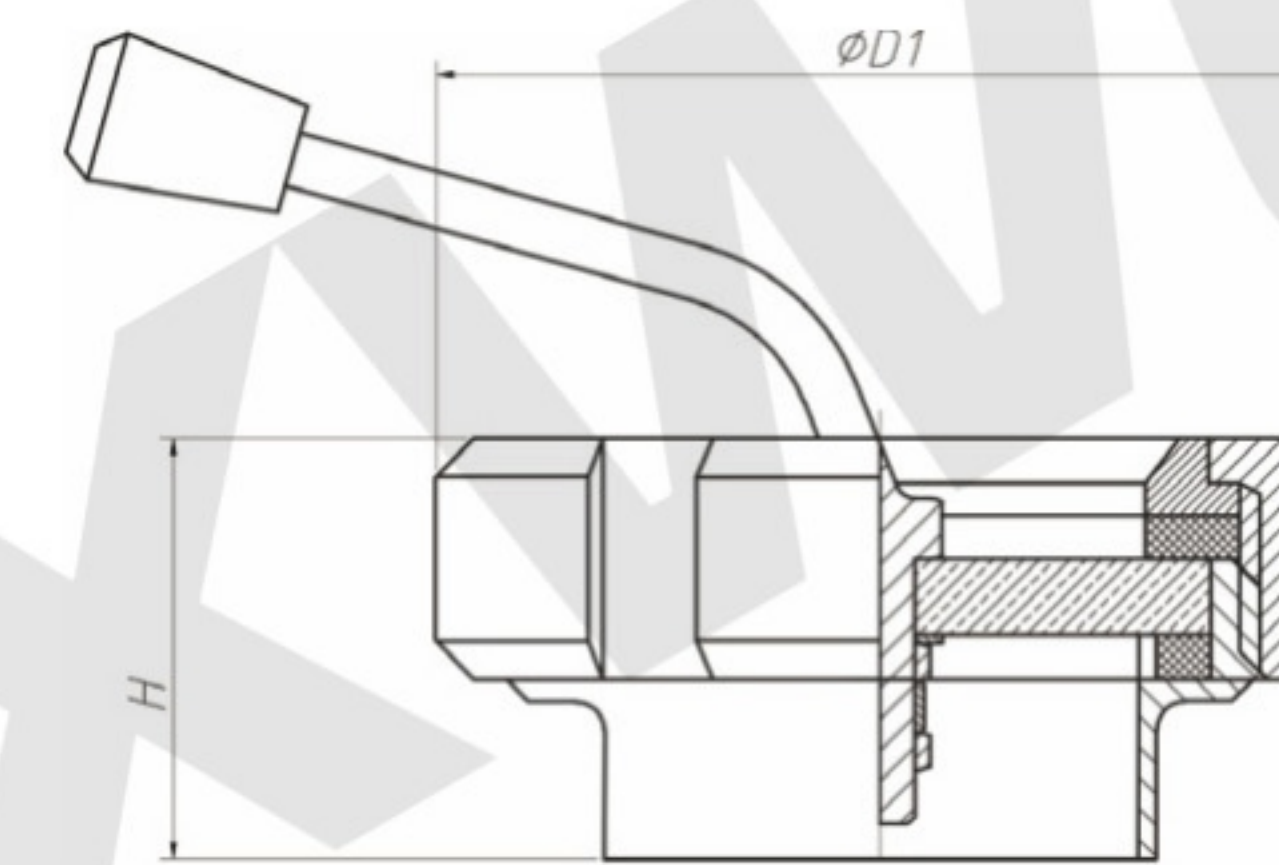

球形四通视镜(DIN)

Four-Way Ball Type Sight Glass

SIZE	D	Dn	H	L
DN25	28	25	64	100
DN32	34	31	78	100
DN40	40	37	83	130
DN50	52	49	99	164
DN65	70	66	125	190
DN80	85	81	138	210
DN100	104	100	140	230

球形四通视镜(3A)

Four-Way Ball Type Sight Glass

SIZE	D	Dn	H	L
1"	25.4	22.4	64	100
1 1/4"	31.8	28.8	78	100
1 1/2"	38.1	35.1	83	130
2"	50.8	47.8	99	164
2 1/2"	63.5	59.5	125	190
3"	76.2	72.2	138	210
4"	101.6	97.6	140	230

法兰视镜

Flanged Sight Glass

SIZE	H4	D4	D5	D8	H1	H2
DN25	10	48	63	100	20	12
DN32	10	63	78	115	20	12
DN40	10	63	78	115	20	12
DN50	10	83	98	140	20	12
DN65	15	108	123	165	25	15
DN80	15	108	123	165	25	15
DN100	20	133	148	190	25	20
DN125	20	158	173	224	25	20
DN150	25	183	198	250	30	25
DN200	30	233	248	310	30	30