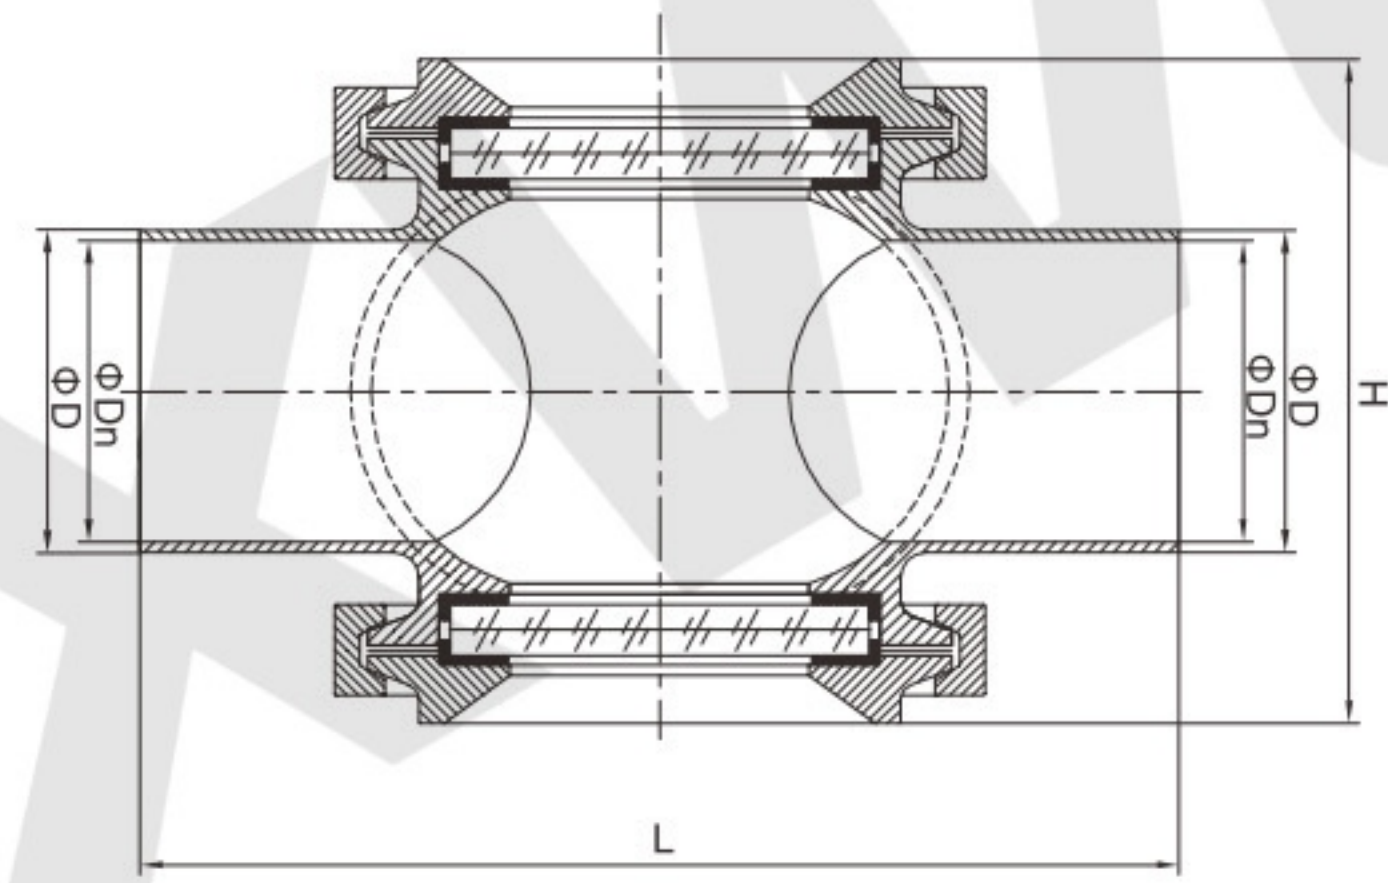

由任视镜(3A)

Union Type Sight Glass

SIZE	H	D1	D	Dn
1"	25	54	25.4	22.4
1 1/4"	25	70	31.8	28.8
1 1/2"	28	72	38.1	35.1
2"	28	92	50.8	47.8
2 1/2"	32	97	63.5	59.5
3"	33	112	76.2	72.2
3 1/2"	34	125	89.0	85.0
4"	36	148	101.6	97.6

四通视镜(DIN)

Cross Sight Glass

SIZE	H	D	T
DN25	50	28	1.5
DN32	55	34	1.5
DN40	60	40	1.5
DN50	70	52	1.5
DN65	80	70	2.0
DN80	90	85	2.0
DN100	100	104	2.0

四通视镜(3A)

Cross Sight Glass

SIZE	H	D	T
1"	33.5	25.4	1.65
1 1/4"	38	31.8	1.65
1 1/2"	48.5	38.1	1.65
2"	60.5	50.8	1.65
2 1/2"	83.5	63.5	1.65
3"	88.5	76.2	1.65
4"	127	101.6	2.1

球形四通视镜(DIN)

Four-Way Ball Type Sight Glass

SIZE	D	Dn	H	L
DN25	28	25	64	100
DN32	34	31	78	100
DN40	40	37	83	130
DN50	52	49	99	164
DN65	70	66	125	190
DN80	85	81	138	210
DN100	104	100	140	230

球形四通视镜(3A)

Four-Way Ball Type Sight Glass

SIZE	D	Dn	H	L
1"	25.4	22.4	64	100
1 1/4"	31.8	28.8	78	100
1 1/2"	38.1	35.1	83	130
2"	50.8	47.8	99	164
2 1/2"	63.5	59.5	125	190
3"	76.2	72.2	138	210
4"	101.6	97.6	140	230

法兰视镜

Flanged Sight Glass

SIZE	H4	D4	D5	D8	H1	H2
DN25	10	48	63	100	20	12
DN32	10	63	78	115	20	12
DN40	10	63	78	115	20	12
DN50	10	83	98	140	20	12
DN65	15	108	123	165	25	15
DN80	15	108	123	165	25	15
DN100	20	133	148	190	25	20
DN125	20	158	173	224	25	20
DN150	25	183	198	250	30	25
DN200	30	233	248	310	30	30