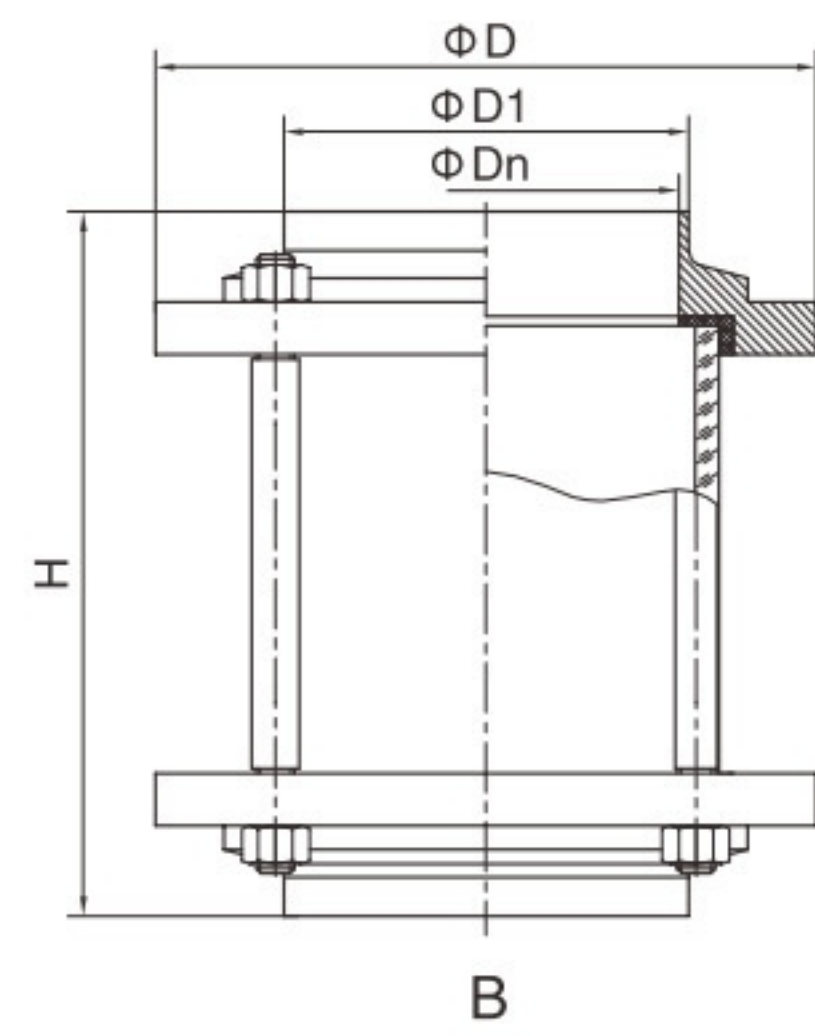

锁紧式直通视镜 LOCKING TYPE STRAIGHT ENDOSCOPIC

SIZE	A	D
1"	155	50.5
1 1/4"	155	50.5
1 1/2"	155	50.5
2"	155	64

焊接直通视镜(DIN)
Welded Straight Sight Glass

SIZE	H	D	D1	Dn
DN20	140.5	78	22	19
DN25	140.5	78	28	25
DN32	140.5	82	34	31
DN40	140.5	88	40	37
DN50	140.5	102	52	49
DN65	149	124	70	66
DN80	151	139	85	81
DN100	155	154	104	100
DN125	158	185	129	125

焊接直通视镜(3A)
Welded Straight Sight Glass

SIZE	H	D	D1	Dn
1"	144	78	25.4	22.4
1 1/4"	144	80	31.8	38.8
1 1/2"	144	80	38.1	35.1
2"	144	100	50.8	48.8
2 1/2"	144	117	63.5	59.5
3"	150	129	76.2	72.2
3 1/2"	150	140	89	85
4"	156	160	101.6	97.6

快装直通视镜(DIN)
Clamped Straight Sight Glass

SIZE	H	D	D1	Dn
DN20	159	78	34	19
DN25	159	78	50.5	25
DN32	163	82	50.5	31
DN40	163	88	50.5	37
DN50	165	100	64	49
DN65	169	127	91	66
DN80	175	140	106	81
DN100	179	160	119	100

快装直通视镜(3A)
Clamped Straight Sight Glass

SIZE	H	D	D1	Dn
1"	156	78	50.5	22.4
1 1/4"	156	78	50.5	28.8
1 1/2"	160	86	50.5	35.1
2"	164	102	64	47.8
2 1/2"	168	115	77.5	59.5
3"	172	124	91	72.2
3 1/2"	175	140	106	84.9
4"	188	154	119	97.6