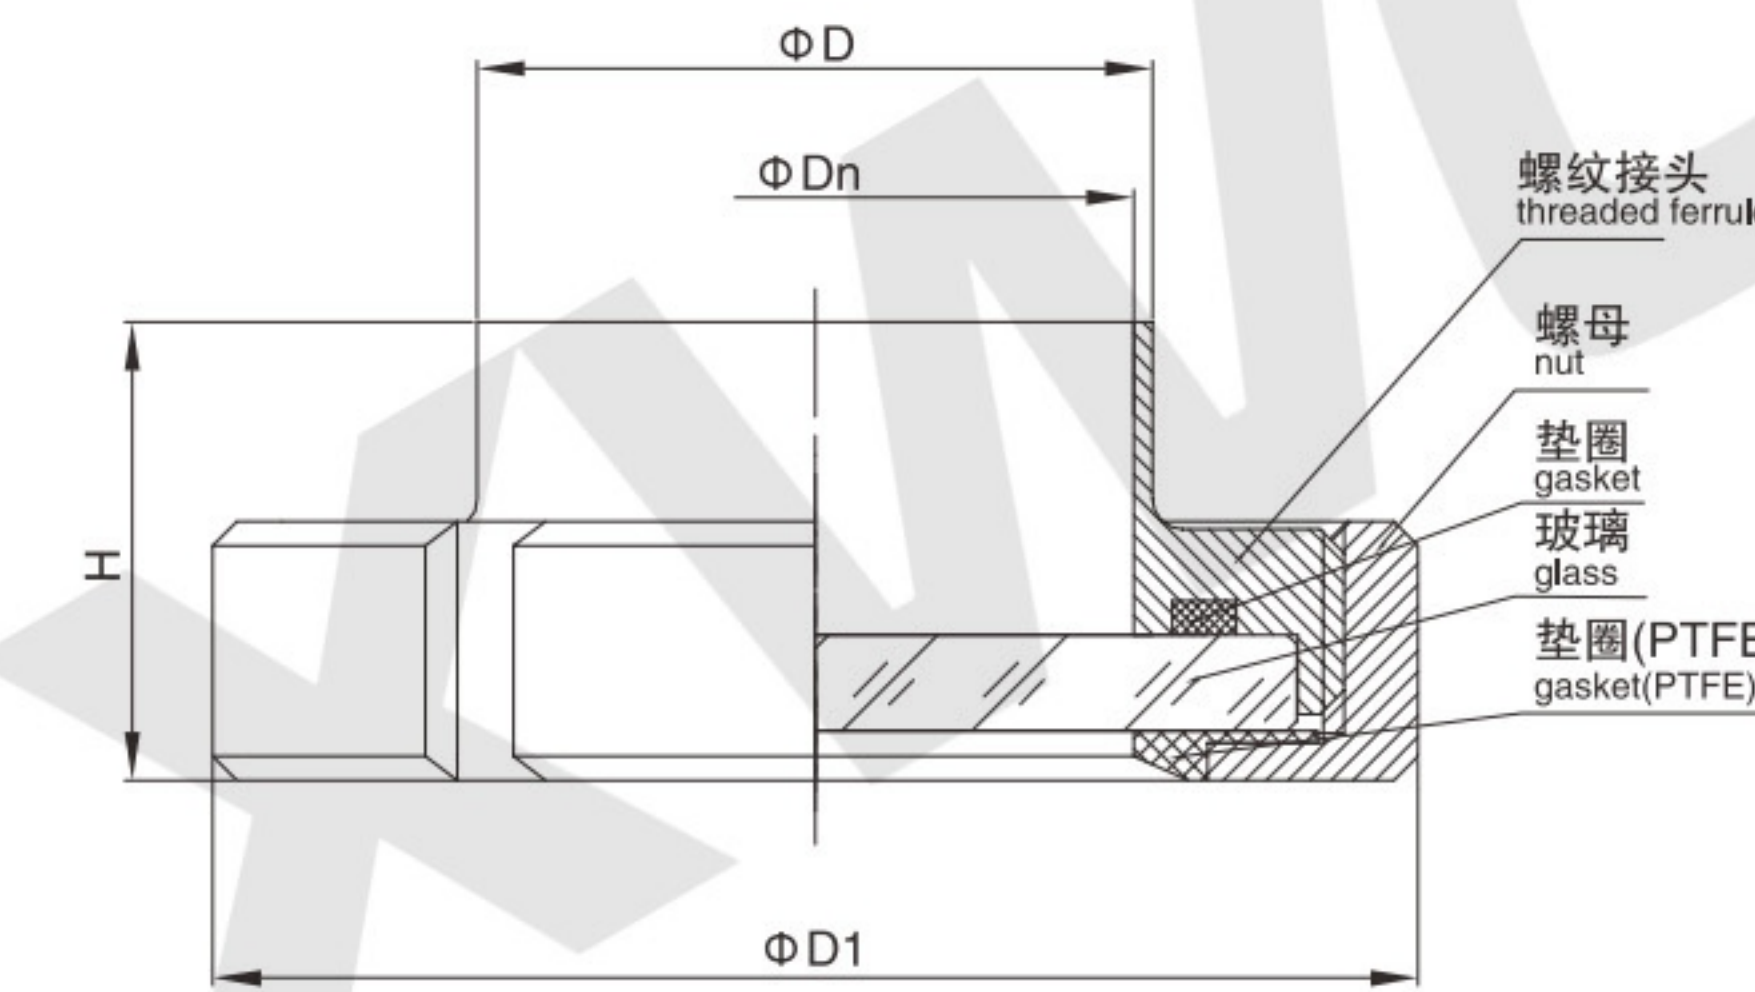

焊接直通视镜(3A)
Welded Straight Sight Glass

SIZE	H	D	D1	Dn
1"	144	78	25.4	22.4
1 1/4"	144	80	31.8	38.8
1 1/2"	144	80	38.1	35.1
2"	144	100	50.8	48.8
2 1/2"	144	117	63.5	59.5
3"	150	129	76.2	72.2
3 1/2"	150	140	89	85
4"	156	160	101.6	97.6

快装直通视镜(3A)
Clamped Straight Sight Glass

SIZE	H	D	D1	Dn
1"	156	78	50.5	22.4
1 1/4"	156	78	50.5	28.8
1 1/2"	160	86	50.5	35.1
2"	164	102	64	47.8
2 1/2"	168	115	77.5	59.5
3"	172	124	91	72.2
3 1/2"	175	140	106	84.9
4"	188	154	119	97.6

不锈钢泛光灯视镜

Stainless steel Luminaire Sight Glass

SIZE	D	Do	Dn	L
Ø25	51	25.4	22.4	30
Ø38	74	38.1	35.1	33
Ø51	84	50.8	47.8	36
Ø63	100	63.5	59.5	39
Ø76	114	76.2	72.2	39
Ø102	138	101.6	97.6	43
Ø152	210	152.4	146.8	55