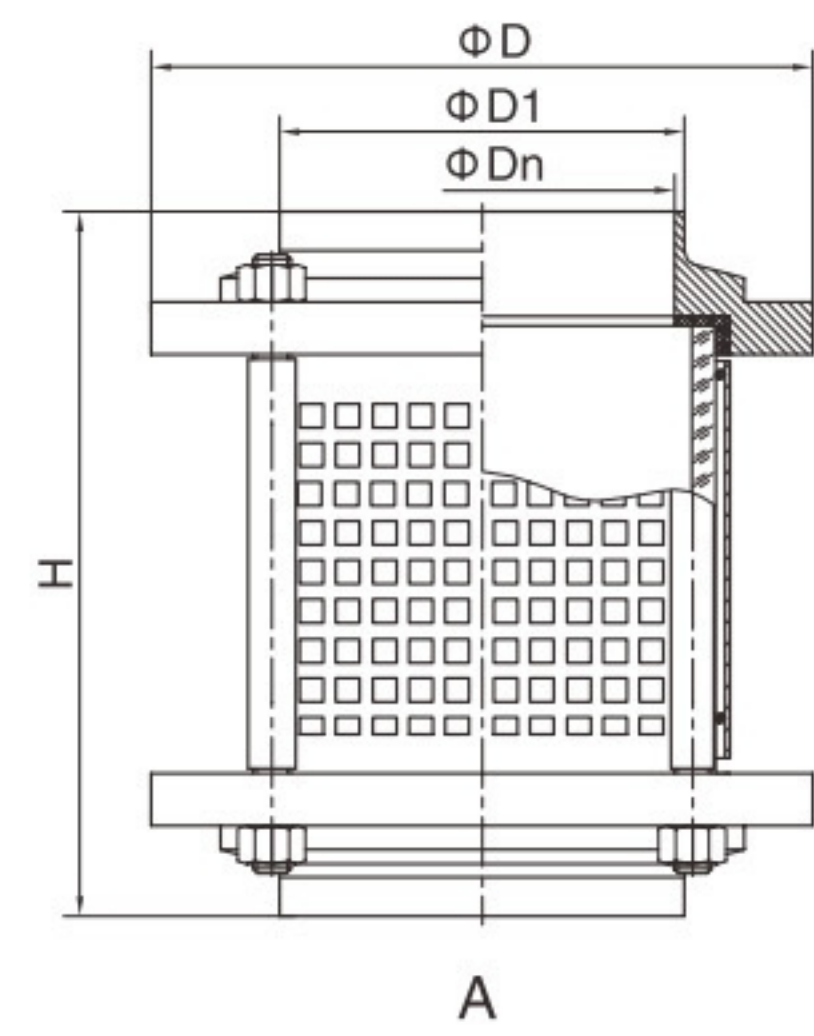

锁紧式直通视镜 LOCKING TYPE STRAIGHT ENDOSCOPIC

SIZE	A	D
1"	155	50.5
1 1/4"	155	50.5
1 1/2"	155	50.5
2"	155	64

焊接直通视镜(DIN)
Welded Straight Sight Glass

SIZE	H	D	D1	Dn
DN20	140.5	78	22	19
DN25	140.5	78	28	25
DN32	140.5	82	34	31
DN40	140.5	88	40	37
DN50	140.5	102	52	49
DN65	149	124	70	66
DN80	151	139	85	81
DN100	155	154	104	100
DN125	158	185	129	125

焊接直通视镜(3A)
Welded Straight Sight Glass

SIZE	H	D	D1	Dn
1"	144	78	25.4	22.4
1 1/4"	144	80	31.8	38.8
1 1/2"	144	80	38.1	35.1
2"	144	100	50.8	48.8
2 1/2"	144	117	63.5	59.5
3"	150	129	76.2	72.2
3 1/2"	150	140	89	85
4"	156	160	101.6	97.6

快装直通视镜(DIN)
Clamped Straight Sight Glass

SIZE	H	D	D1	Dn
DN20	159	78	34	19
DN25	159	78	50.5	25
DN32	163	82	50.5	31
DN40	163	88	50.5	37
DN50	165	100	64	49
DN65	169	127	91	66
DN80	175	140	106	81
DN100	179	160	119	100

快装直通视镜(3A)
Clamped Straight Sight Glass

SIZE	H	D	D1	Dn
1"	156	78	50.5	22.4
1 1/4"	156	78	50.5	28.8
1 1/2"	160	86	50.5	35.1
2"	164	102	64	47.8
2 1/2"	168	115	77.5	59.5
3"	172	124	91	72.2
3 1/2"	175	140	106	84.9
4"	188	154	119	97.6