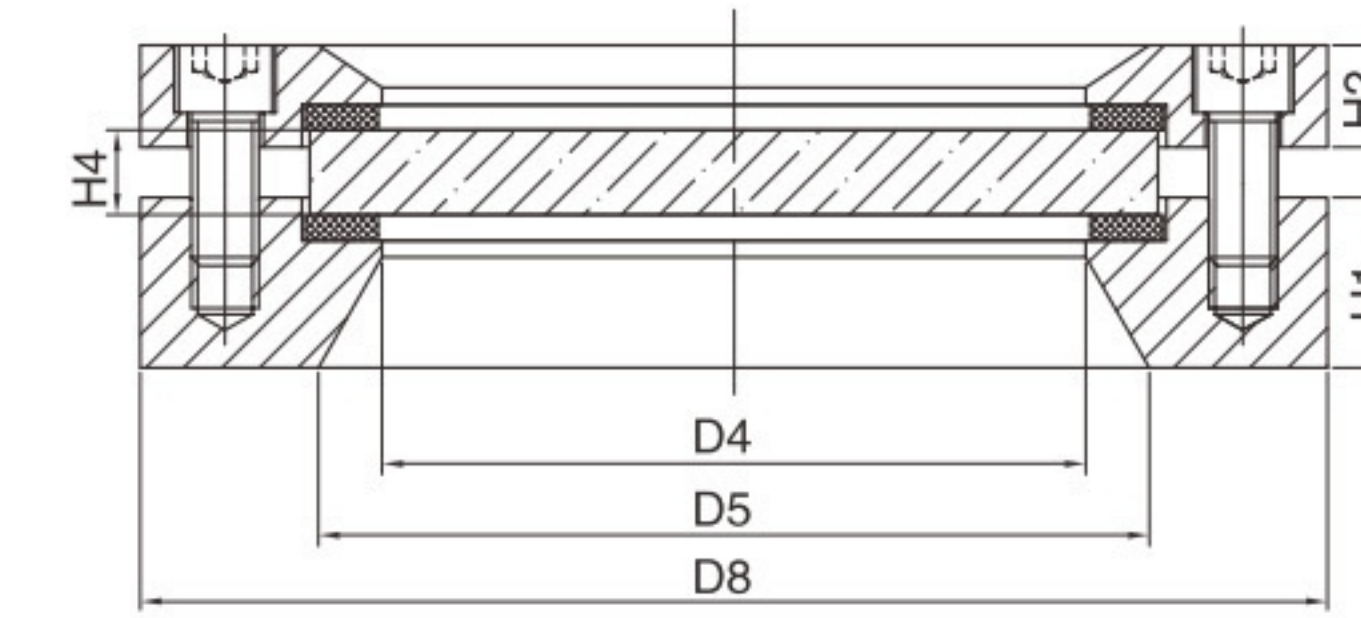

四通视镜(DIN)

Cross Sight Glass

SIZE	H	D	T
DN25	50	28	1.5
DN32	55	34	1.5
DN40	60	40	1.5
DN50	70	52	1.5
DN65	80	70	2.0
DN80	90	85	2.0
DN100	100	104	2.0

四通视镜(3A)

Cross Sight Glass

SIZE	H	D	T
1"	33.5	25.4	1.65
1 1/4"	38	31.8	1.65
1 1/2"	48.5	38.1	1.65
2"	60.5	50.8	1.65
2 1/2"	83.5	63.5	1.65
3"	88.5	76.2	1.65
4"	127	101.6	2.1

球形四通视镜(DIN)

Four-Way Ball Type Sight Glass

SIZE	D	Dn	H	L
DN25	28	25	64	100
DN32	34	31	78	100
DN40	40	37	83	130
DN50	52	49	99	164
DN65	70	66	125	190
DN80	85	81	138	210
DN100	104	100	140	230

球形四通视镜(3A)

Four-Way Ball Type Sight Glass

SIZE	D	Dn	H	L
1"	25.4	22.4	64	100
1 1/4"	31.8	28.8	78	100
1 1/2"	38.1	35.1	83	130
2"	50.8	47.8	99	164
2 1/2"	63.5	59.5	125	190
3"	76.2	72.2	138	210
4"	101.6	97.6	140	230

法兰视镜

Flanged Sight Glass

SIZE	H4	D4	D5	D8	H1	H2
DN25	10	48	63	100	20	12
DN32	10	63	78	115	20	12
DN40	10	63	78	115	20	12
DN50	10	83	98	140	20	12
DN65	15	108	123	165	25	15
DN80	15	108	123	165	25	15
DN100	20	133	148	190	25	20
DN125	20	158	173	224	25	20
DN150	25	183	198	250	30	25
DN200	30	233	248	310	30	30