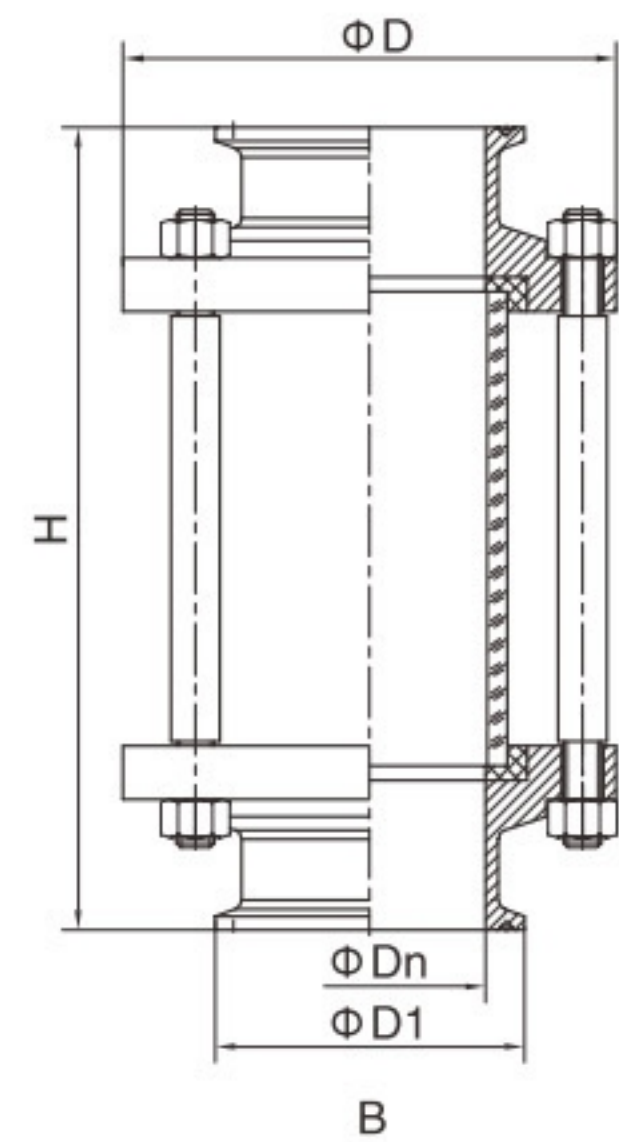

锁紧式直通视镜 LOCKING TYPE STRAIGHT ENDOSCOPIC

SIZE	A	D
1"	155	50.5
1 1/4"	155	50.5
1 1/2"	155	50.5
2"	155	64

焊接直通视镜(DIN)
Welded Straight Sight Glass

SIZE	H	D	D1	Dn
DN20	140.5	78	22	19
DN25	140.5	78	28	25
DN32	140.5	82	34	31
DN40	140.5	88	40	37
DN50	140.5	102	52	49
DN65	149	124	70	66
DN80	151	139	85	81
DN100	155	154	104	100
DN125	158	185	129	125

焊接直通视镜(3A)
Welded Straight Sight Glass

SIZE	H	D	D1	Dn
1"	144	78	25.4	22.4
1 1/4"	144	80	31.8	38.8
1 1/2"	144	80	38.1	35.1
2"	144	100	50.8	48.8
2 1/2"	144	117	63.5	59.5
3"	150	129	76.2	72.2
3 1/2"	150	140	89	85
4"	156	160	101.6	97.6

快装直通视镜(DIN)
Clamped Straight Sight Glass

SIZE	H	D	D1	Dn
DN20	159	78	34	19
DN25	159	78	50.5	25
DN32	163	82	50.5	31
DN40	163	88	50.5	37
DN50	165	100	64	49
DN65	169	127	91	66
DN80	175	140	106	81
DN100	179	160	119	100

快装直通视镜(3A)
Clamped Straight Sight Glass

SIZE	H	D	D1	Dn
1"	156	78	50.5	22.4
1 1/4"	156	78	50.5	28.8
1 1/2"	160	86	50.5	35.1
2"	164	102	64	47.8
2 1/2"	168	115	77.5	59.5
3"	172	124	91	72.2
3 1/2"	175	140	106	84.9
4"	188	154	119	97.6