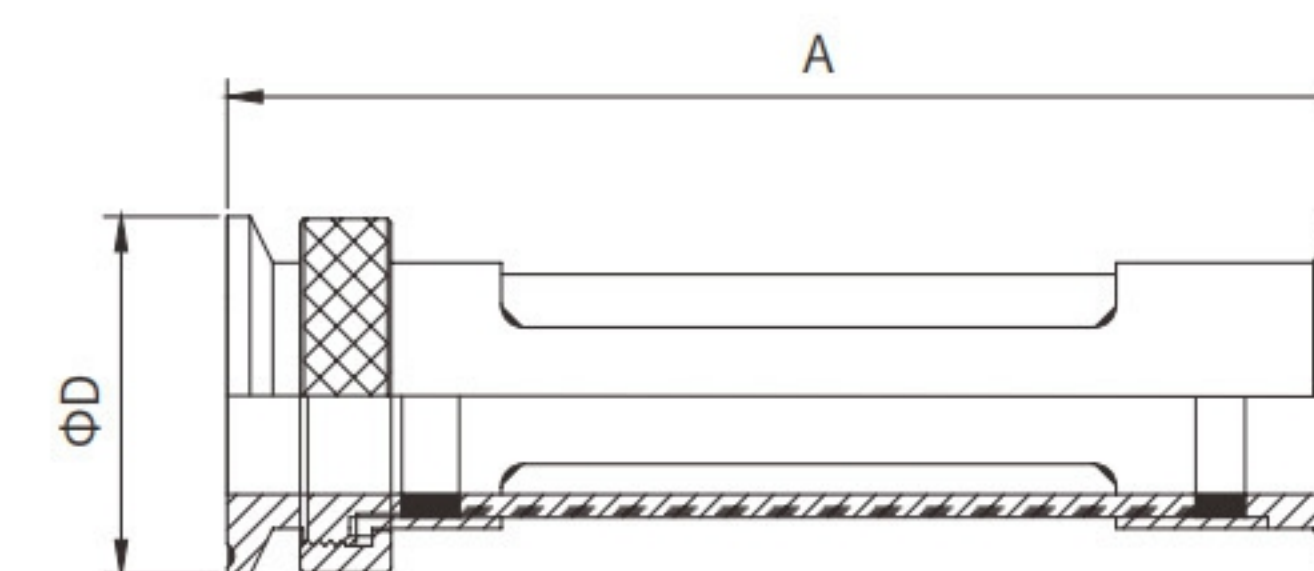

锁紧式直通视镜 LOCKING TYPE STRAIGHT ENDOSCOPIC

SIZE	A	D
1"	155	50.5
1 1/4"	155	50.5
1 1/2"	155	50.5
2"	155	64

焊接直通视镜(DIN)
Welded Straight Sight Glass

SIZE	H	D	D1	Dn
DN20	140.5	78	22	19
DN25	140.5	78	28	25
DN32	140.5	82	34	31
DN40	140.5	88	40	37
DN50	140.5	102	52	49
DN65	149	124	70	66
DN80	151	139	85	81
DN100	155	154	104	100
DN125	158	185	129	125

焊接直通视镜(3A)
Welded Straight Sight Glass

SIZE	H	D	D1	Dn
1"	144	78	25.4	22.4
1 1/4"	144	80	31.8	38.8
1 1/2"	144	80	38.1	35.1
2"	144	100	50.8	48.8
2 1/2"	144	117	63.5	59.5
3"	150	129	76.2	72.2
3 1/2"	150	140	89	85
4"	156	160	101.6	97.6

快装直通视镜(DIN)
Clamped Straight Sight Glass

SIZE	H	D	D1	Dn
DN20	159	78	34	19
DN25	159	78	50.5	25
DN32	163	82	50.5	31
DN40	163	88	50.5	37
DN50	165	100	64	49
DN65	169	127	91	66
DN80	175	140	106	81
DN100	179	160	119	100