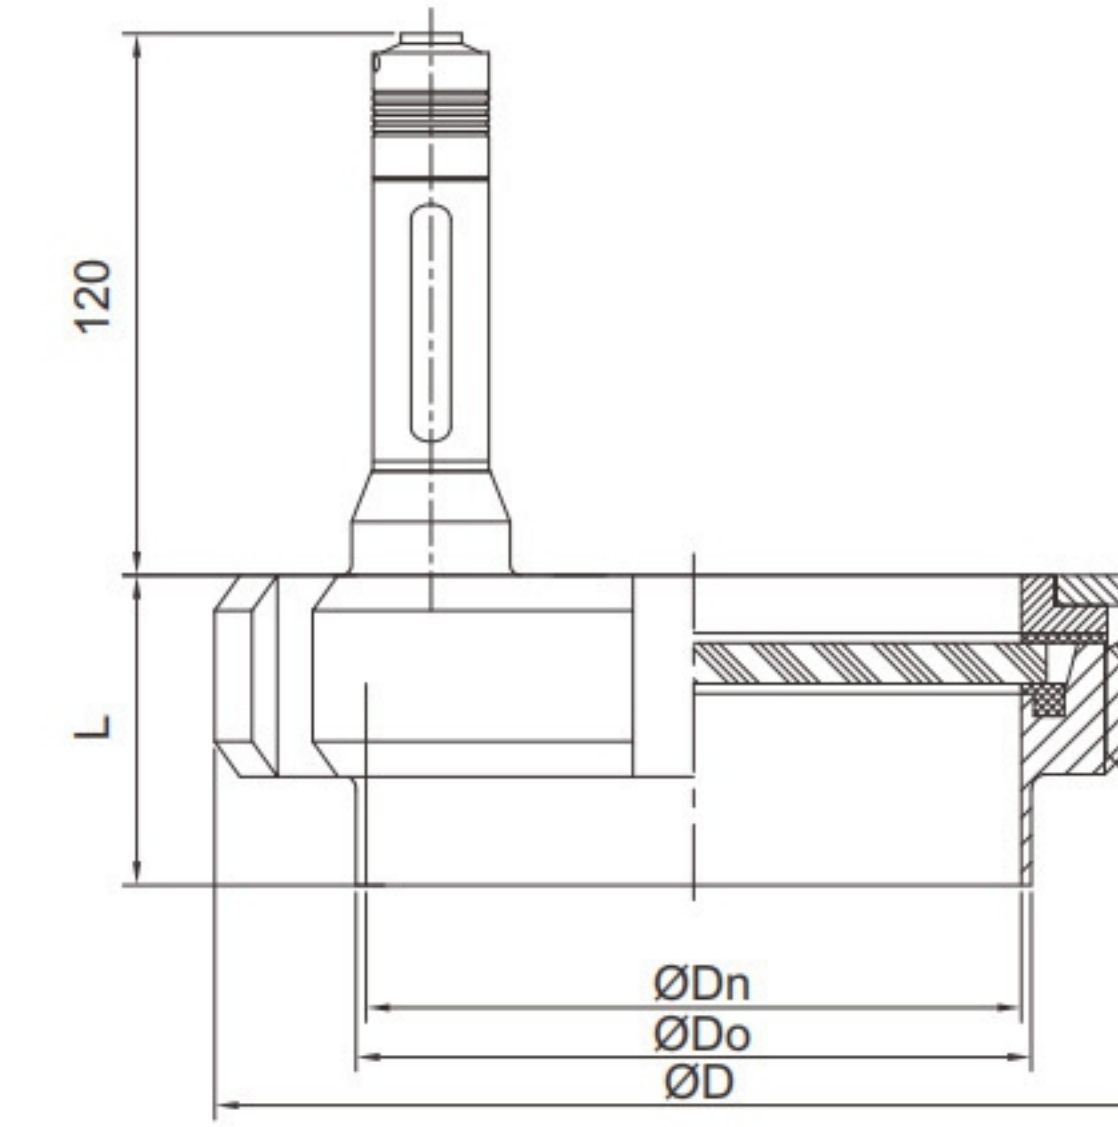

锁紧式直通视镜 LOCKING TYPE STRAIGHT ENDOSCOPIC

SIZE	A	D
1"	155	50.5
1 1/4"	155	50.5
1 1/2"	155	50.5
2"	155	64

焊接直通视镜(DIN)
Welded Straight Sight Glass

SIZE	H	D	D1	Dn
DN20	140.5	78	22	19
DN25	140.5	78	28	25
DN32	140.5	82	34	31
DN40	140.5	88	40	37
DN50	140.5	102	52	49
DN65	149	124	70	66
DN80	151	139	85	81
DN100	155	154	104	100
DN125	158	185	129	125

焊接直通视镜(3A)
Welded Straight Sight Glass

SIZE	H	D	D1	Dn
1"	144	78	25.4	22.4
1 1/4"	144	80	31.8	38.8
1 1/2"	144	80	38.1	35.1
2"	144	100	50.8	48.8
2 1/2"	144	117	63.5	59.5
3"	150	129	76.2	72.2
3 1/2"	150	140	89	85
4"	156	160	101.6	97.6

快装直通视镜(DIN)
Clamped Straight Sight Glass

SIZE	H	D	D1	Dn
DN20	159	78	34	19
DN25	159	78	50.5	25
DN32	163	82	50.5	31
DN40	163	88	50.5	37
DN50	165	100	64	49
DN65	169	127	91	66
DN80	175	140	106	81
DN100	179	160	119	100

快装直通视镜(3A)
Clamped Straight Sight Glass

SIZE	H	D	D1	Dn
1"	156	78	50.5	22.4
1 1/4"	156	78	50.5	28.8
1 1/2"	160	86	50.5	35.1
2"	164	102	64	47.8
2 1/2"	168	115	77.5	59.5
3"	172	124	91	72.2
3 1/2"	175	140	106	84.9
4"	188	154	119	97.6